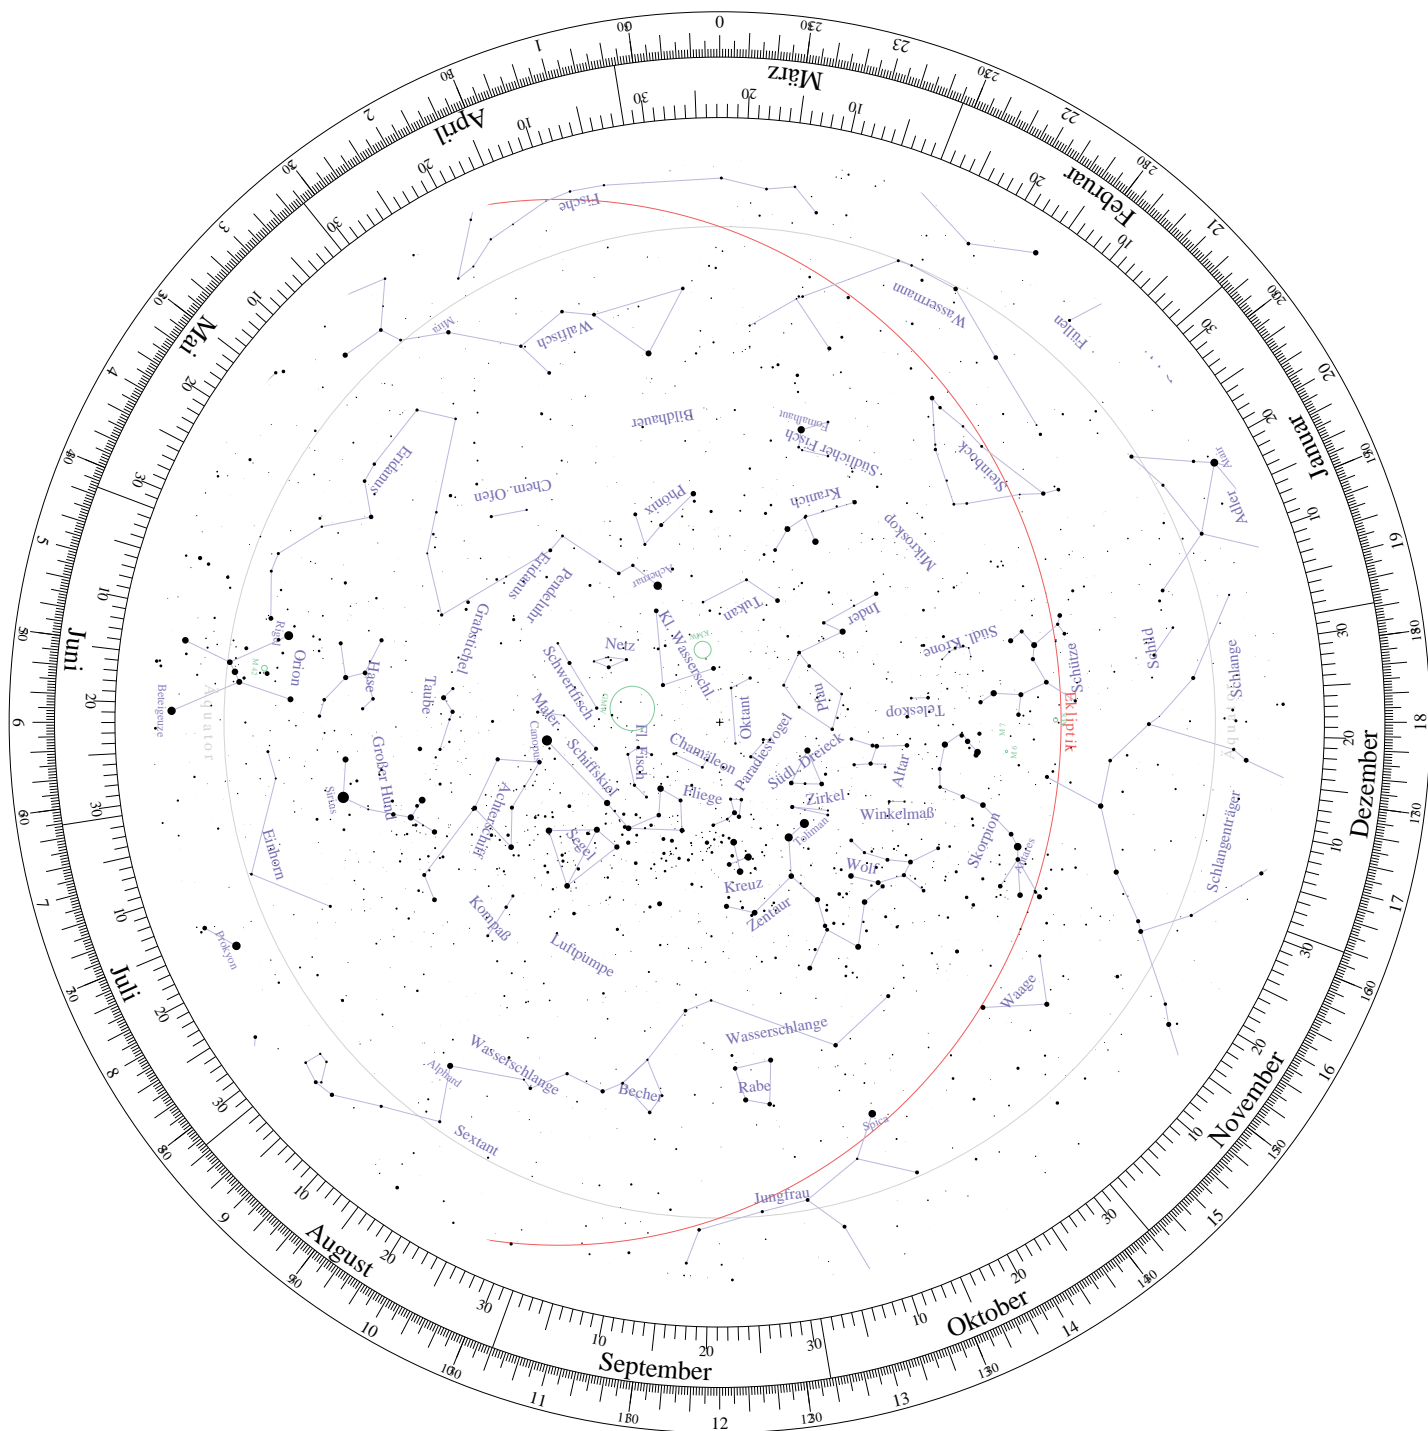

Lot:

Drehbare Sternkarte

Horizontscheibe für 80°00' südliche Breite.

(C)M.Uhlemann / T.Knoblauch - <http://www.star-shine.ch>

Drehbare Sternkarte

Sternenfeld für 80° 00' südliche Breite.

(C) M. Uhlemann / T. Knoblauch - <http://www.star-shine.ch>