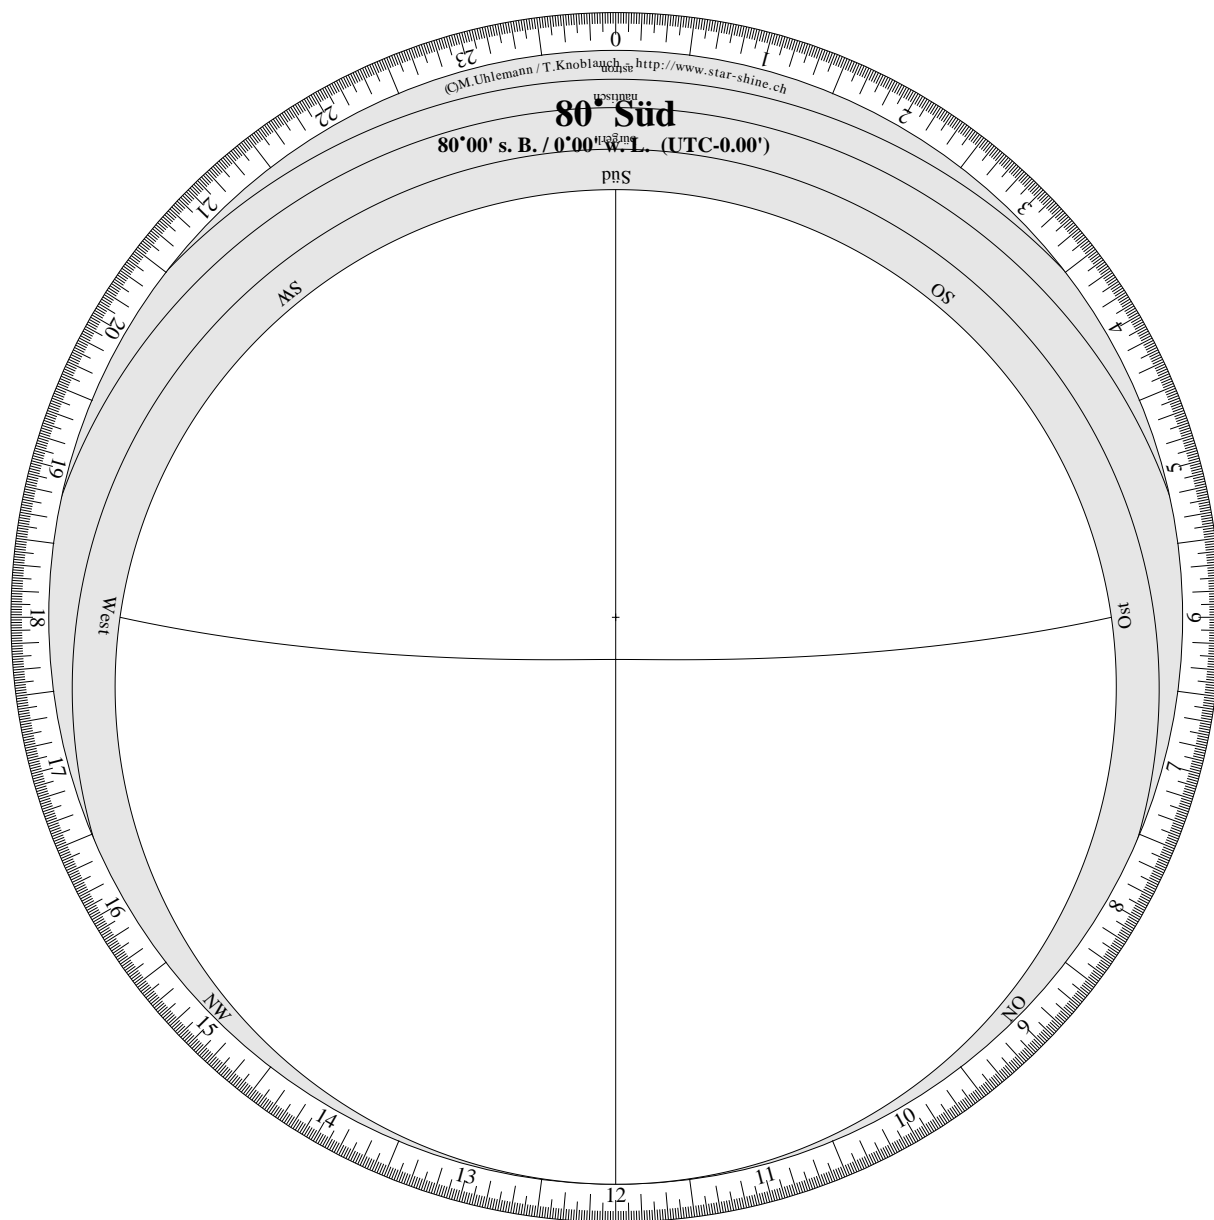

Lot:

Drehbare Sternkarte

Horizontscheibe für 80°00' südliche Breite.

(C)M.Uhlemann / T.Knoblauch - <http://www.star-shine.ch>

Drehbare Sternkarte

Sternenfeld für 80° 00' südliche Breite.

(C) M. Uhlemann / T. Knoblauch - <http://www.star-shine.ch>