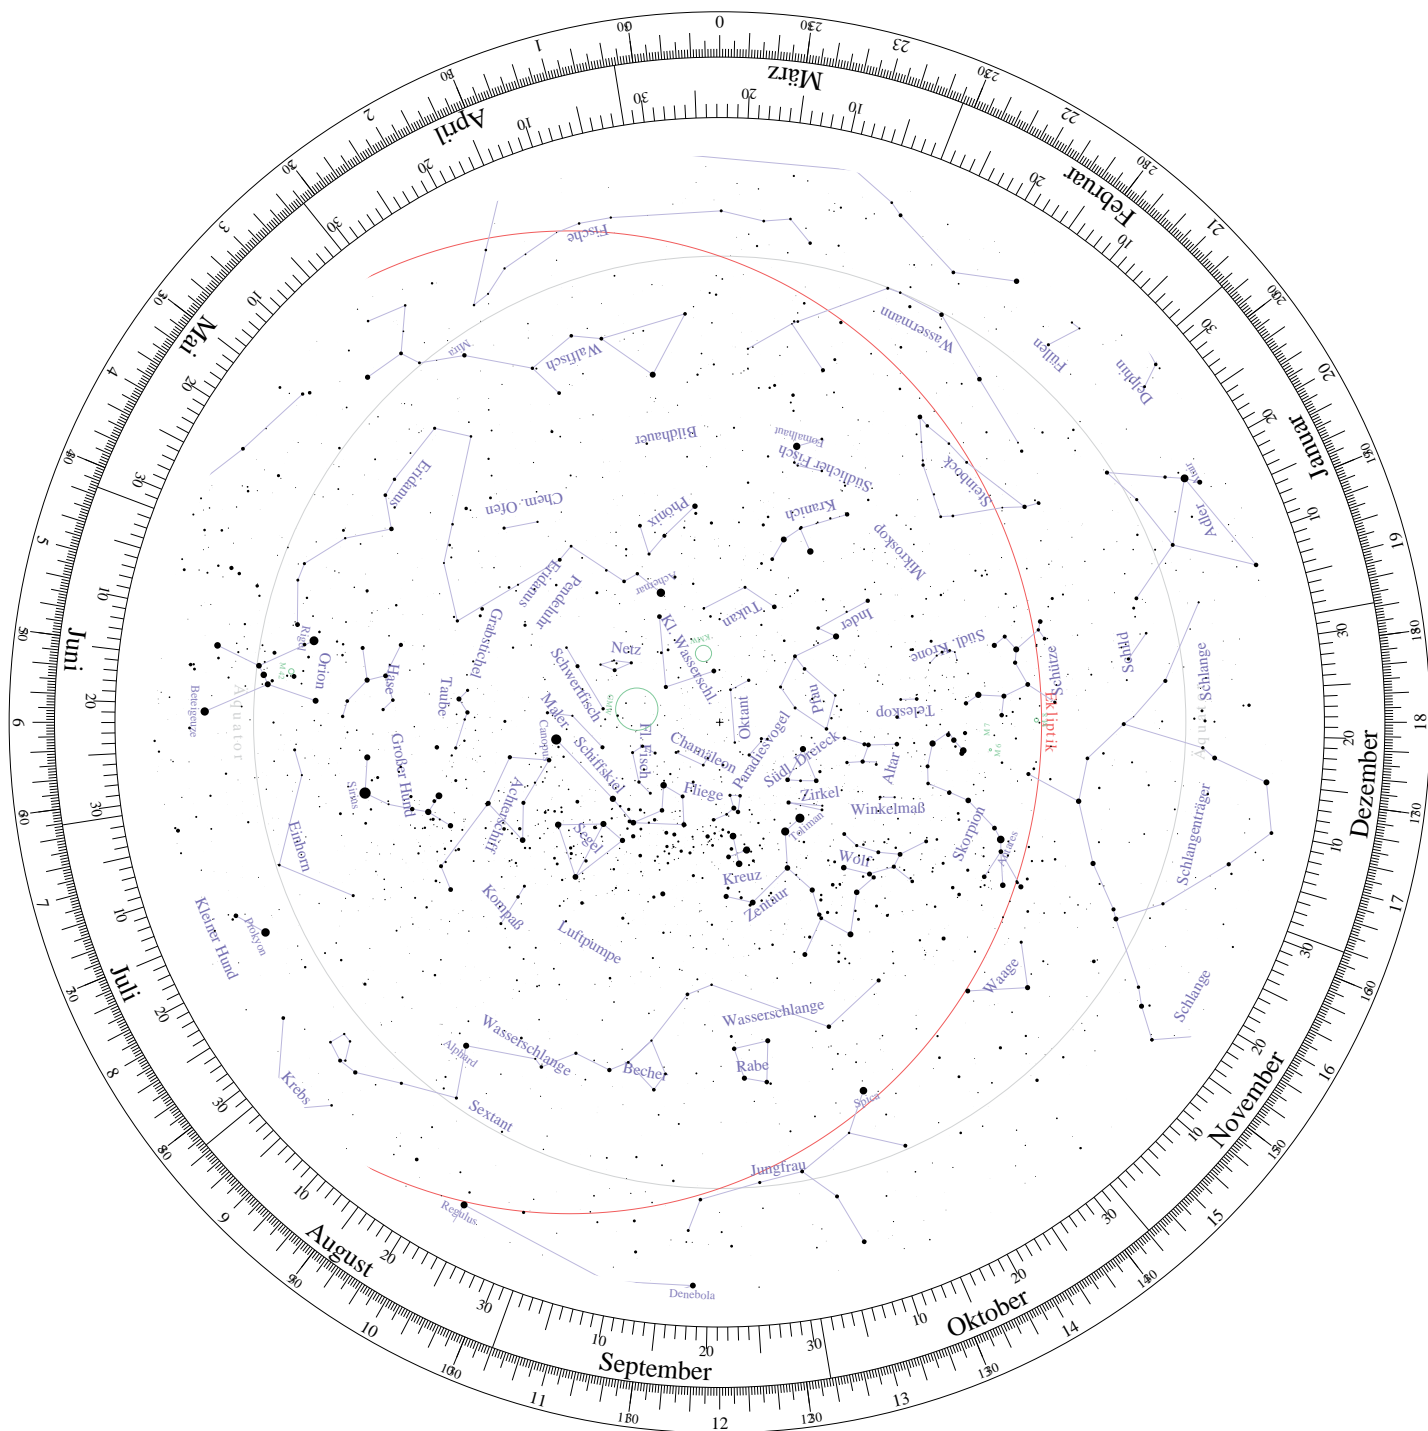

Lot:

Drehbare Sternkarte

Horizontscheibe für 75°00' südliche Breite.

(C)M.Uhlemann / T.Knoblauch - <http://www.star-shine.ch>

Drehbare Sternkarte

Sternenfeld für 75° 00' südliche Breite.

(C) M. Uhlmann / T. Knoblauch - <http://www.star-shine.ch>