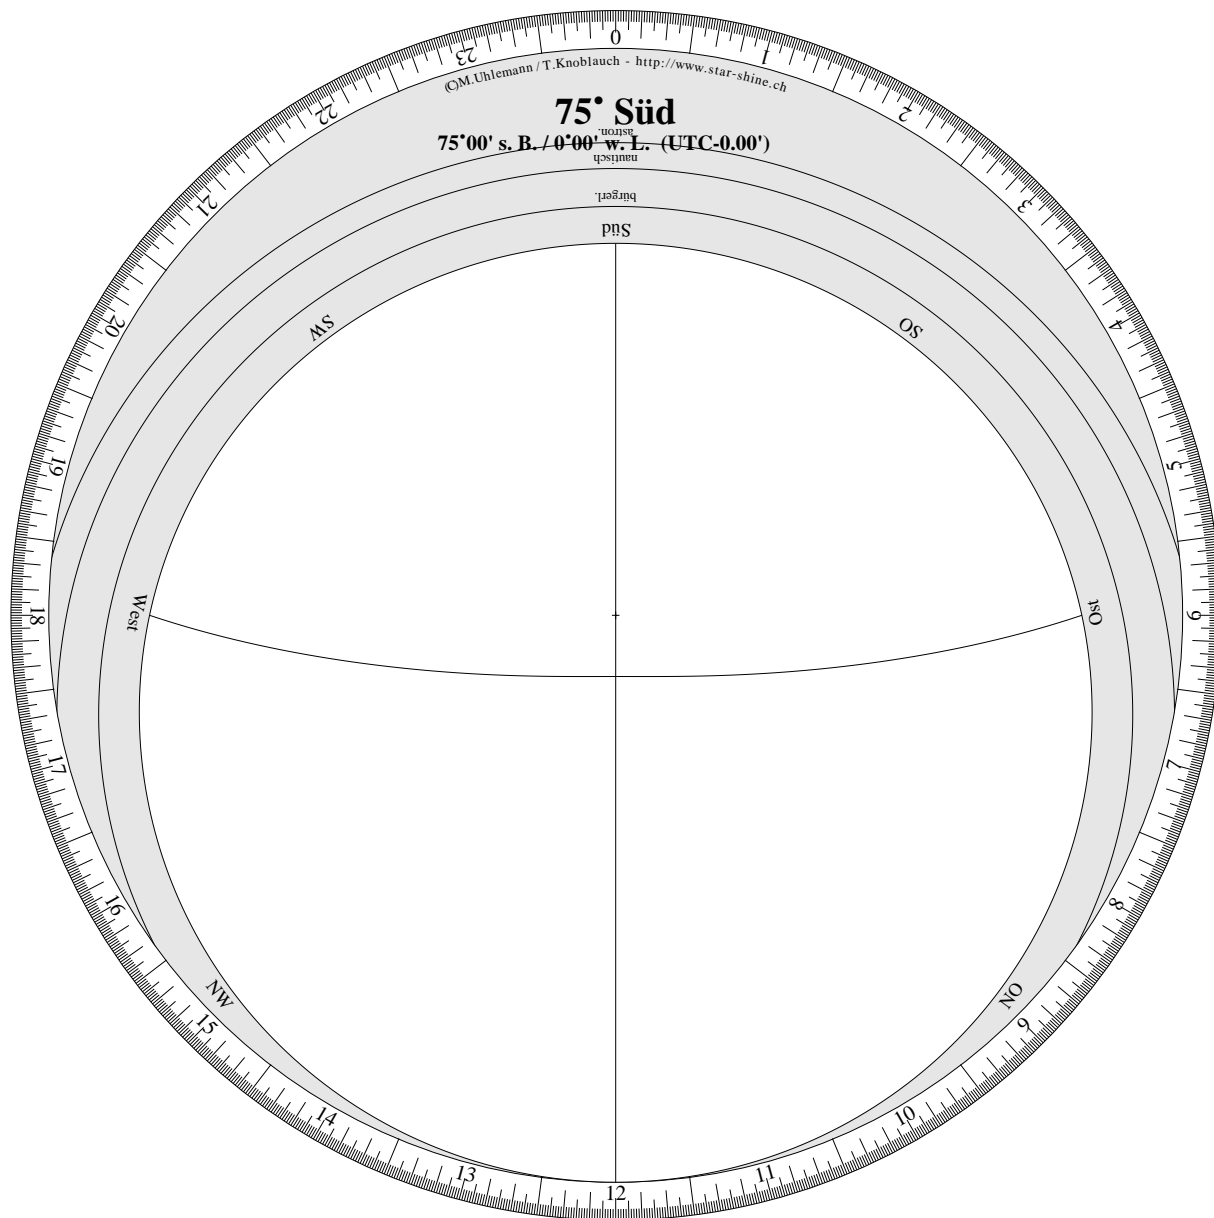

Lot:

Drehbare Sternkarte

Horizontscheibe für 75°00' südliche Breite.

(C)M.Uhlemann / T.Knoblauch - <http://www.star-shine.ch>

Drehbare Sternkarte

Sternenfeld für 75° 00' südliche Breite.

(C) M. Uhlmann / T. Knoblauch - <http://www.star-shine.ch>