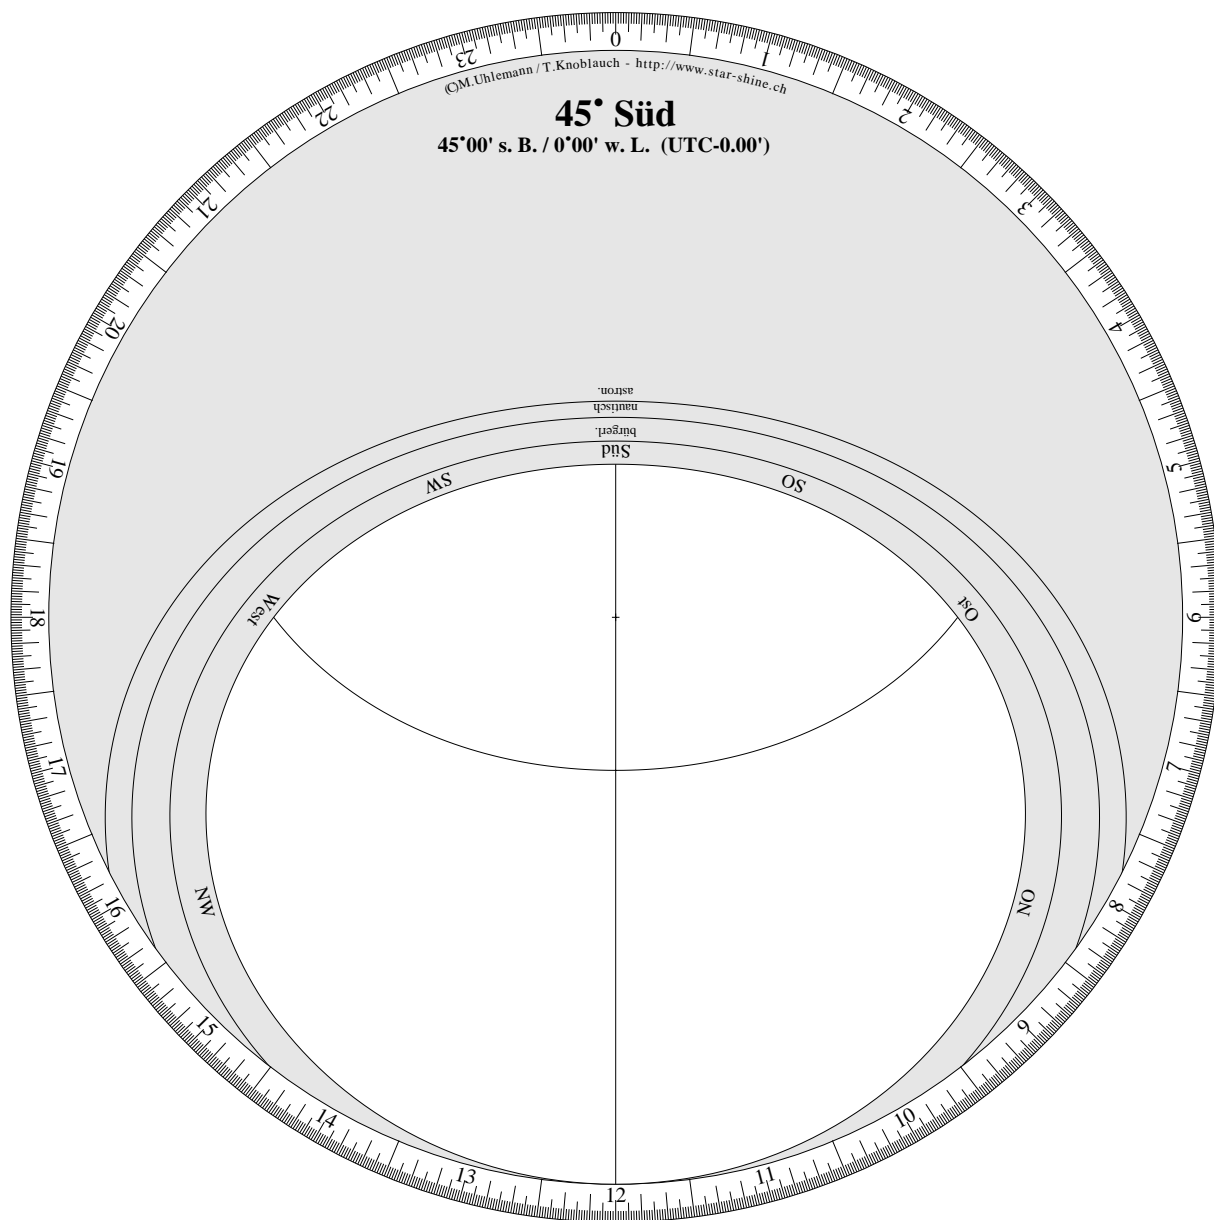

Lot:

## Drehbare Sternkarte

Horizontscheibe für 45°00' südliche Breite.

(C)M.Uhleemann / T.Knoblauch - <http://www.star-shine.ch>

# Drehbare Sternkarte

Sternenfeld für 45° 00' südliche Breite.

(C) M. Uhlemann / T. Knoblauch - <http://www.star-shine.ch>