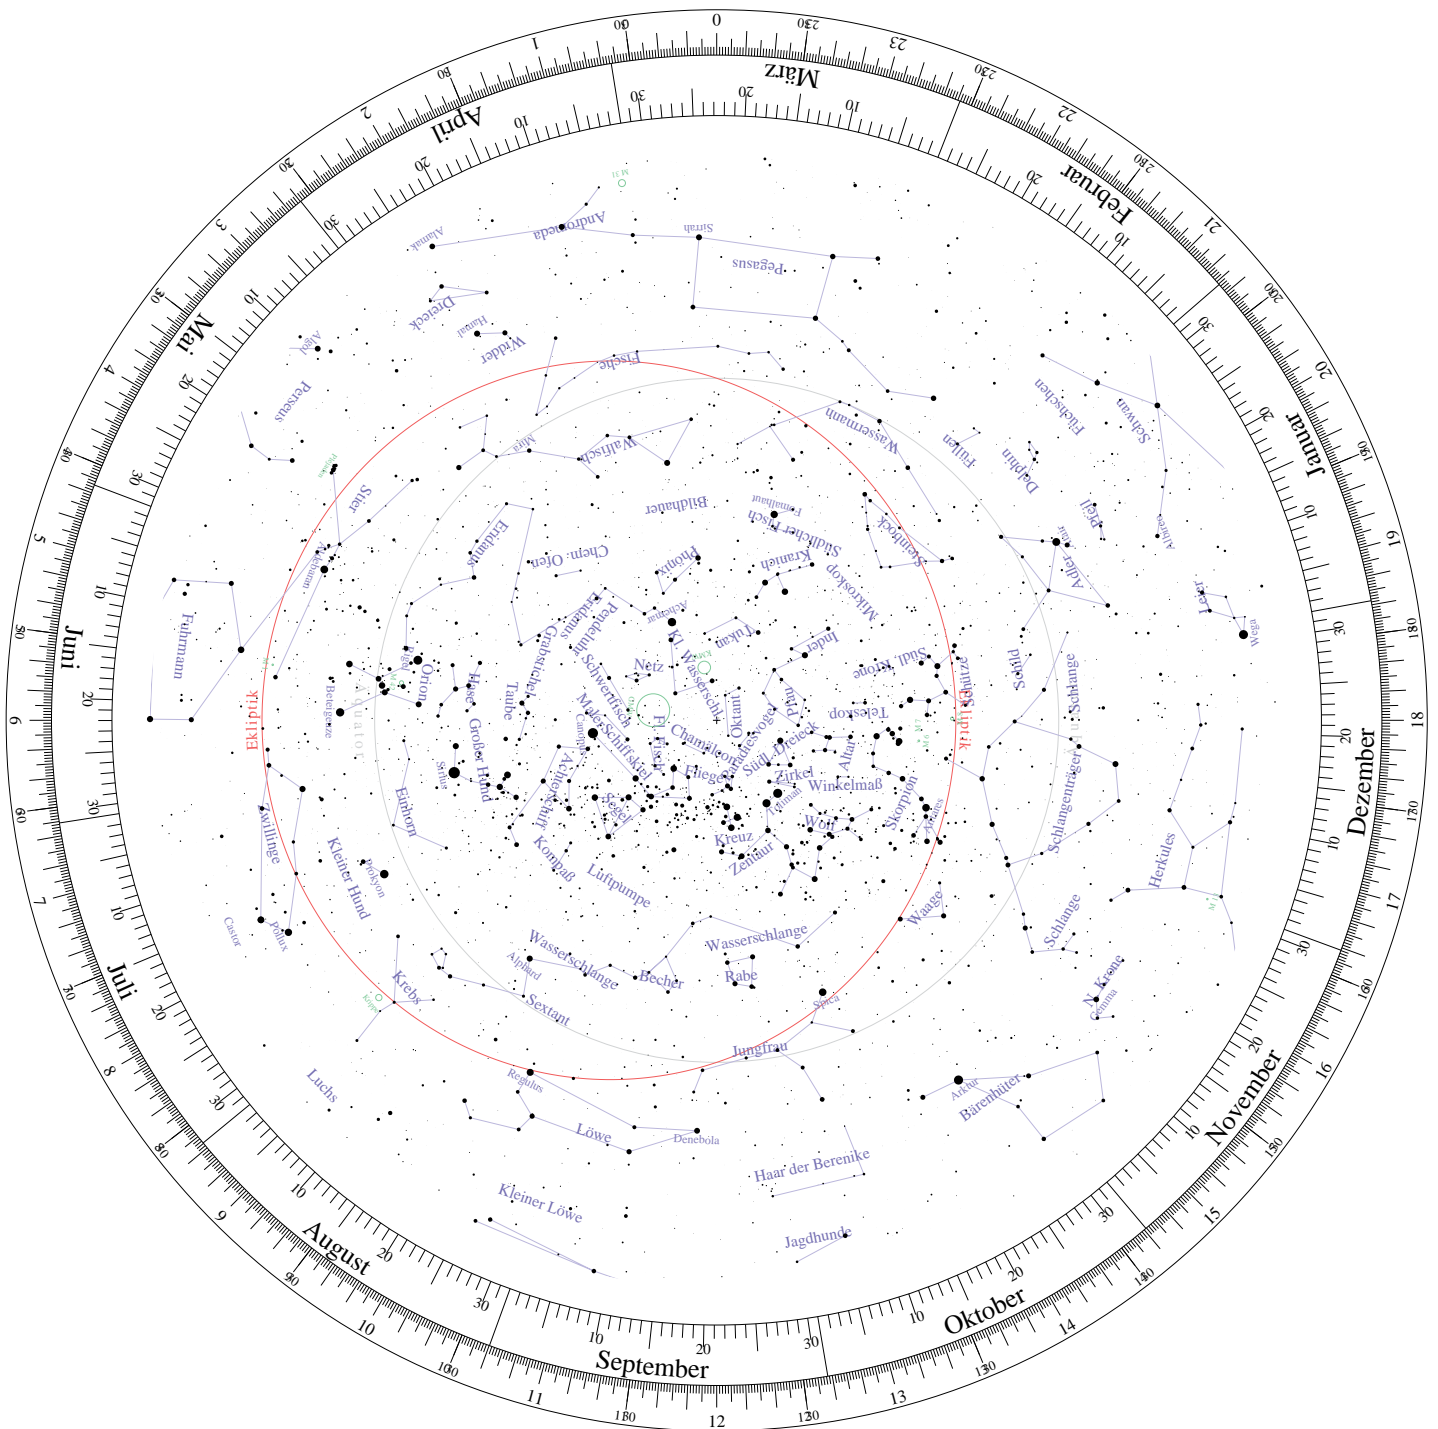

Lot:

## Drehbare Sternkarte

Horizontscheibe für 45°00' südliche Breite.

(C)M.Uhleemann / T.Knoblauch - <http://www.star-shine.ch>

# Drehbare Sternkarte

Sternenfeld für 45° 00' südliche Breite.

(C) M. Uhlemann / T. Knoblauch - <http://www.star-shine.ch>